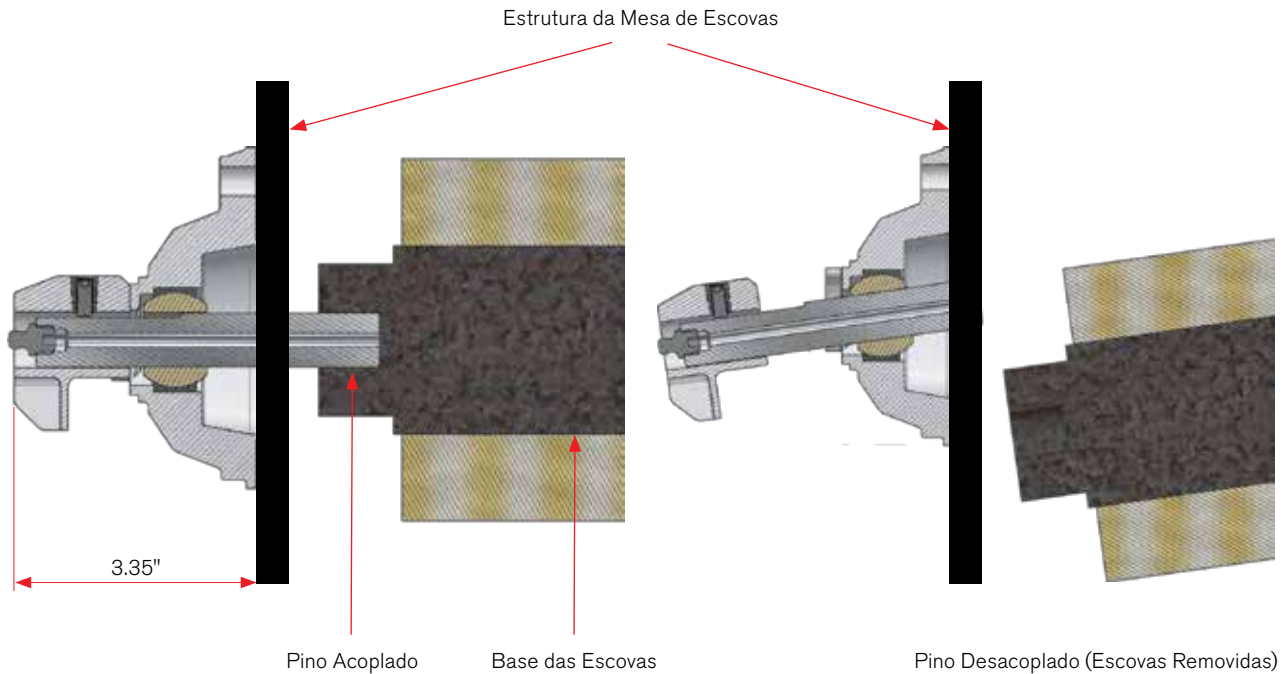

Sistema de Troca Rápida de Escovas

A tecnologia patenteada que reduz drasticamente os tempos de remoção e instalação de escovas

O Sistema de Troca Rápida de Escovas da JBT estabelece um novo padrão para manutenção e limpeza de escovas. Trata-se de uma tecnologia patenteada que reduz drasticamente os tempos necessários para remover e instalar escovas durante a limpeza ou manutenção. A troca de escovas normalmente consome tempo, é de difícil acesso e requer ferramentas. O Sistema de Troca Rápida da JBT resolve todos esses problemas e permite que suas escovas sejam removidas com mais frequência para limpeza e sejam reinstaladas mais rapidamente.

Características e Vantagens

- Permite remoção e instalação de escovas sem usar ferramentas
- Troca de escovas até 4 vezes mais rápida
- Pino traseiro permite rápida remoção e instalação
- Feito de materiais grau alimentício
- Design único permite angulação do eixo para fácil remoção
- Suportes garantem que as escovas estejam perfeitamente alinhadas
- Entrada para graxa

ESPECIFICAÇÕES

Diâmetro mínimo das escovas: 4 3/4" - 5"

OPCIONAL Kits adaptadores e peças para retrofit

Para obtener más información sobre el Sistema de cepillo de cambio rápido y otros equipos de pos cosecha, comuníquese con su representante de ventas de JBT.