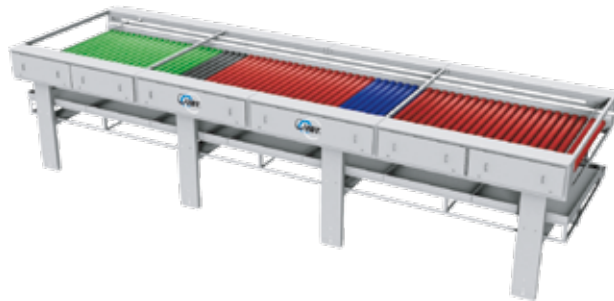

Sistema de Troca Rápida de Escovas

A tecnologia patenteada que reduz drasticamente os tempos de remoção e instalação de escovas

O Sistema de Troca Rápida de Escovas da JBT estabelece um novo padrão para manutenção e limpeza de escovas. Trata-se de uma tecnologia patenteada que reduz drasticamente os tempos necessários para remover e instalar escovas durante a limpeza ou manutenção. A troca de escovas normalmente consome tempo, é de difícil acesso e requer ferramentas. O Sistema de Troca Rápida da JBT resolve todos esses problemas e permite que suas escovas sejam removidas com mais frequência para limpeza e sejam reinstaladas mais rapidamente.

Características e Vantagens

- Permite remoção e instalação de escovas sem usar ferramentas
- Troca de escovas até 4 vezes mais rápida
- Pino traseiro permite rápida remoção e instalação
- Feito de materiais grau alimentício
- Design único permite angulação do eixo para fácil remoção
- Suportes garantem que as escovas estejam perfeitamente alinhadas
- Entrada para graxa

JBT DIVERSIFIED FOOD & HEALTH

FRESH PRODUCE TECHNOLOGIES | FRESH-CUT, ROBOTICS, STEAMING | FRUIT AND VEGETABLE PROCESSING | SECONDARY PROCESSING | ASEPTIC SYSTEMS | FILLING AND CLOSING | IN-CONTAINER STERILIZING | TRAY SEALING | SECONDARY PACKAGING | HIGH-PRESSURE PROCESSING | POWDER PROCESSING | TUNA PROCESSING